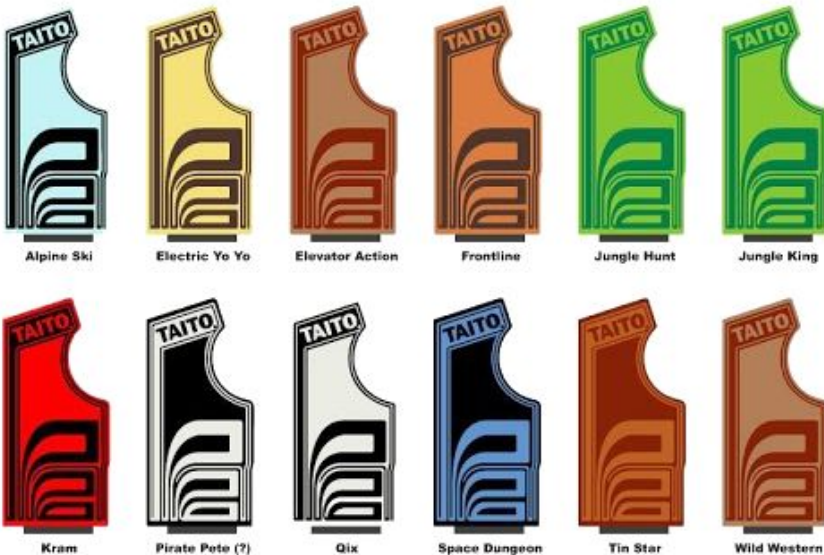

Micro Hexagon

Denne maskine er den eneste af sin slags.

Spillet afvikles på en original Commodore 64 kendt fra 80erne.

Jeg, Chrisstoffer, installerer LED i marquee on location, så der gives en roterende effekt.

Sideart er inspireret af spillet samt de tidligere Taito kabinetter som vises nedenfor.

Foden beholdes i "træ"-look (som kendt fra Atari spillekonsoller)

Yderligere info:

- Spillet: <https://rgcddev.itch.io/micro-hexagon>
- Computerens farvepalette: <https://lospec.com/palette-list/commodore64>

Micro Hexagon

Screenshots

Micro Hexagon

Følgende er til udprint og findes også i googlemappe.

Disse filer findes kun som .png og ikke vektor.

Sideart venstre side

Sideart højre side

VENSTRE SIDEART

Størrelse: 2041 × 4887 pixels
2040.7 X 4886.4 punkter
Mål: 719.93 x 1723.81 millimeter

HØJRE SIDEART

Størrelse: 2041 × 4888 pixels
2040.7 X 4887.4 punkter
Mål: 719.93 x 1724.16 millimeter

MICRO
HEXAGON

2 stk med mørkeblå. I samme glans som sideart